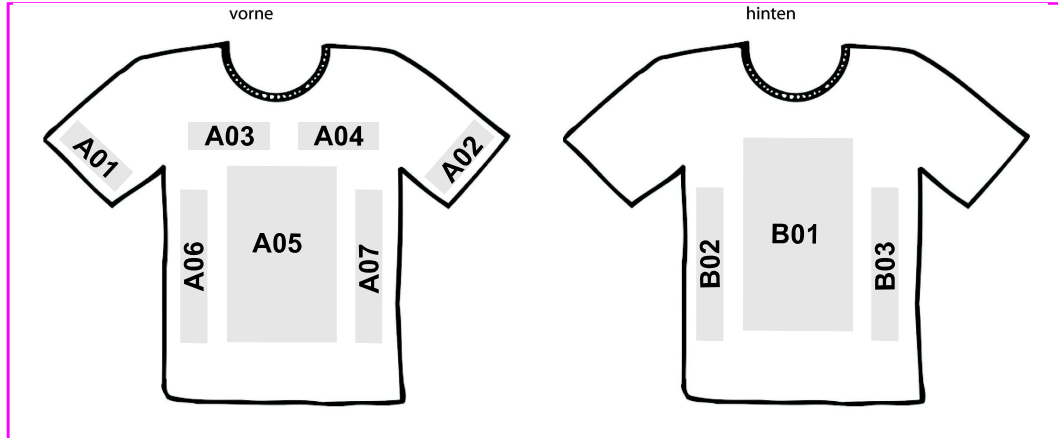

Text für Ihre Werbeanbringung:

Wählen Sie aus folgenden Standardschriften: (bitte ankreuzen)

☐ Optima	☐ Bauhaus	☐ Lucida Sans
☐ Arial	☐ Times	☐ <i>Script</i>
☐ Bodoni	☐ Garamond	☐ <i>Present</i>
☐ <i>Comic Sans</i>	☐ Century Gothic	☐ Tahoma
☐ <i>Brush Script</i>	☐ Palatino	☐ Goudy

Wir platzieren Ihre Werbung an der nach unserer Erfahrung optimalen Stelle in der optimalen Farbe, Größe und Schriftart, sofern Sie keine anderen Wünsche haben. Jeder bedruckbare Artikel hat einen Vermerk über die empfohlene Druckgröße. Haben Sie besondere Wünsche zu Stand und Farbe Ihrer Werbeanbringung, so werden wir diese wenn möglich gern berücksichtigen. Bitte geben Sie diese nachfolgend an:

- ☐ V_A01   ☐ H_B01
- ☐ V_A02   ☐ H_B02
- ☐ V_A03   ☐ H_B03
- ☐ V_A04
- ☐ V_A05
- ☐ V_A06
- ☐ V_A07

Druckfarben

Druckvorlagen: (bitte ankreuzen)

- ☐ reprofähige Vorlage (Film, Reinzeichnung, Briefkopf) liegt der Bestellung bei
- ☐ digitale Druckvorlage wird in Form von CD-Rom zugeschickt
- ☐ digitale Druckvorlage wird per Datentransfer via E-Mail zugeschickt

Bitte legen Sie eine Kopie der Druckvorlage dem Bestellschein bei.

Spätester Liefertermin:

Zahlungsart:

☐ Pay Pal   ☐ Vorkasse   ☐ Bar

Datum/Unterschrift: